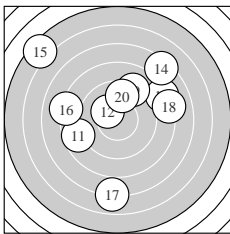

Ergebnis: **158** (166.9)
 Serien: 80 78
 Zähler: 1 6 8 2 1 2 Innenzehner: 1
 weiteste: 13.92 (15.) , 12.98 (8.) , 10.08 (17.)
 beste Teiler 174.7 (12.) 296.3 (4.) 326.7 (20.)
 Trefferlage 0.73 mm links, 1.45 mm hoch
 Streuwert 5.11, horizontal: 5.76, vertikal: 4.37

Serie 1:
 8.7 ↗ 7.3 ← 8.5 ↘ 9.8 ↓ 8.2 →
 8.7 ↘ 9.1 ↗ 5.8 ↘ 9.6 ↘ 9.5 ↗
 beste Teiler 296.3 (4.) 339.2 (9.) 361.1 (10.)
 Trefferlage 1.13 mm links, 1.01 mm hoch
 Streuwert 4.89, horizontal: 5.94, vertikal: 3.53

Serie 2:
 8.7 ← 10.3 * 8.2 ↗ 7.3 ↗ 5.4 ↘
 8.1 ← 6.9 ↓ 8.1 → 9.1 ↗ 9.6 ↑
 beste Teiler 174.7 (12.) 326.7 (20.) 452.1 (19.)
 Trefferlage 0.33 mm links, 1.89 mm hoch
 Streuwert 5.56, horizontal: 5.86, vertikal: 5.24