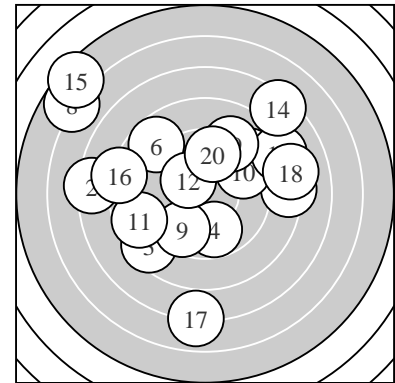

Ergebnis: **158** (166.9)
 Serien: 80 78
 Zähler: 1 6 8 2 1 2 Innenzehner: 1
 weiteste: 13.92 (15.) , 12.98 (8.) , 10.08 (17.)
 beste Teiler 174.7 (12.) 296.3 (4.) 326.7 (20.)
 Trefferlage 0.73 mm links, 1.45 mm hoch
 Streuwert 5.11, horizontal: 5.76, vertikal: 4.37

Serie 1:
 8.7 ↗ 7.3 ← 8.5 ↘ 9.8 ↓ 8.2 →
 8.7 ↘ 9.1 ↗ 5.8 ↘ 9.6 ↘ 9.5 ↗
 beste Teiler 296.3 (4.) 339.2 (9.) 361.1 (10.)
 Trefferlage 1.13 mm links, 1.01 mm hoch
 Streuwert 4.89, horizontal: 5.94, vertikal: 3.53

Serie 2:
 8.7 ← 10.3 * 8.2 ↗ 7.3 ↗ 5.4 ↘
 8.1 ← 6.9 ↓ 8.1 → 9.1 ↗ 9.6 ↑
 beste Teiler 174.7 (12.) 326.7 (20.) 452.1 (19.)
 Trefferlage 0.33 mm links, 1.89 mm hoch
 Streuwert 5.56, horizontal: 5.86, vertikal: 5.24