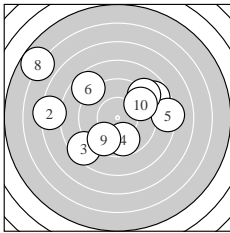

Ergebnis: **158** (166.9)
 Serien: 80 78
 Zähler: 1 6 8 2 1 2 Innenzehner: 1
 weiteste: 13.92 (15.) , 12.98 (8.) , 10.08 (17.)
 beste Teiler 174.7 (12.) 296.3 (4.) 326.7 (20.)
 Trefferlage 0.73 mm links, 1.45 mm hoch
 Streuwert 5.11, horizontal: 5.76, vertikal: 4.37

Serie 1:
 8.7 ↗ 7.3 ← 8.5 ↘ 9.8 ↓ 8.2 →
 8.7 ↘ 9.1 ↗ 5.8 ↘ 9.6 ↘ 9.5 ↗
 beste Teiler 296.3 (4.) 339.2 (9.) 361.1 (10.)
 Trefferlage 1.13 mm links, 1.01 mm hoch
 Streuwert 4.89, horizontal: 5.94, vertikal: 3.53

Serie 2:
 8.7 ← 10.3 * 8.2 ↗ 7.3 ↗ 5.4 ↘
 8.1 ← 6.9 ↓ 8.1 → 9.1 ↗ 9.6 ↑
 beste Teiler 174.7 (12.) 326.7 (20.) 452.1 (19.)
 Trefferlage 0.33 mm links, 1.89 mm hoch
 Streuwert 5.56, horizontal: 5.86, vertikal: 5.24